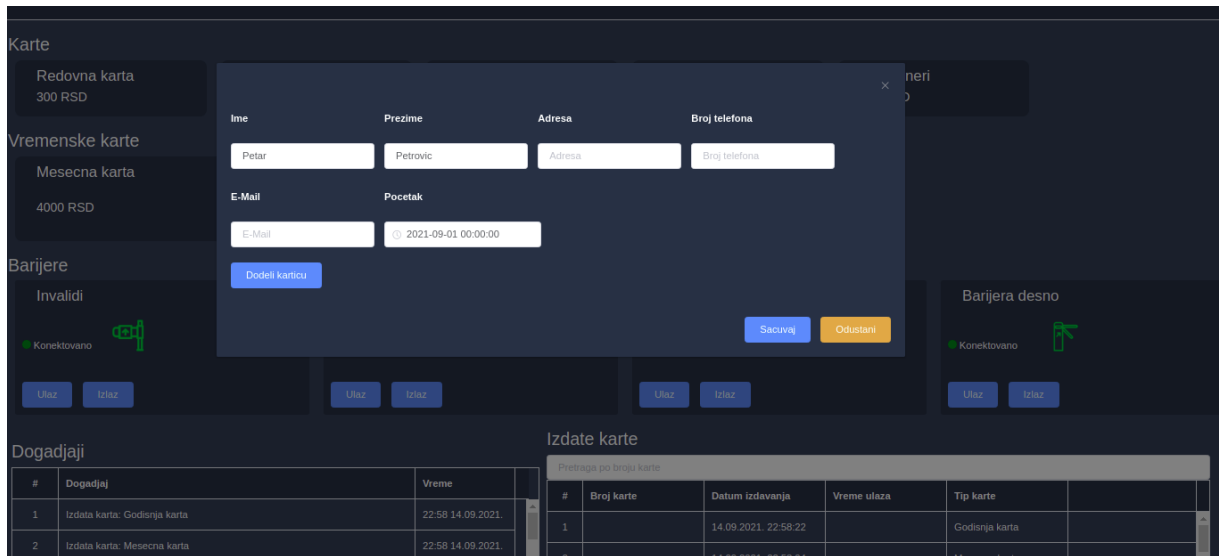

Online kupovina karata ili na licu mesta.
Mogućnost izdavanja dugoročnih karata, RFID kartice ili narukvice.