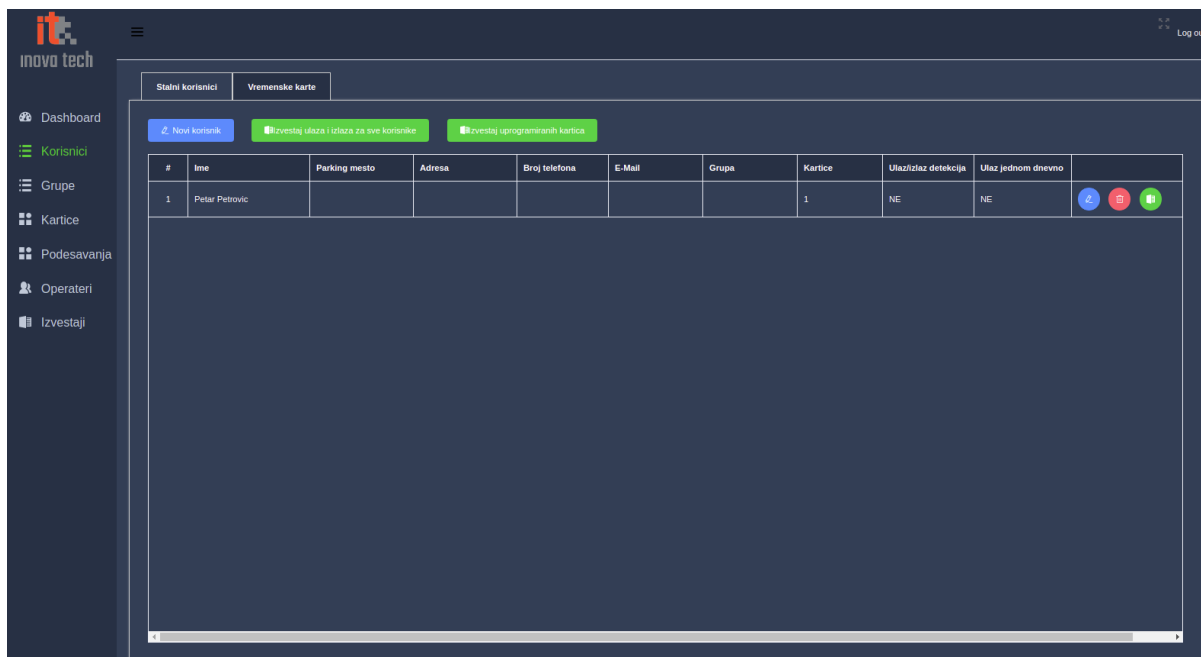

Mogućnost izdavanja RFID kartica za zaposlene sa opcijama ograničavanja kontrole.