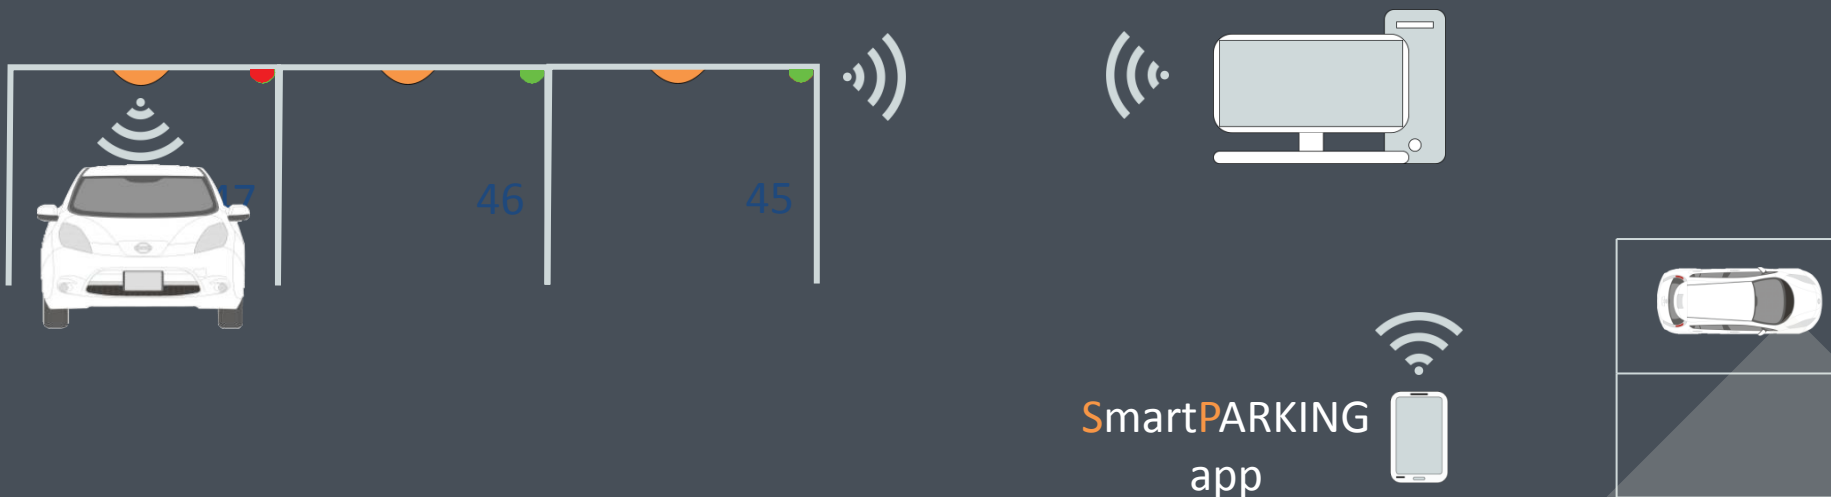

SmartPARKING

Smart Parking Rešenja za Pametne
Gradove

SmartPARKING je fokusiran na **eliminisanje problema** koji nastaju u tradicionalnim parking sistemima.

Dizajniran kao **fleksibilno** i **modularno** rešenje.

Topologija Sistema

*senzor se montira na površinu ili ukopan u asfalt.

Topologija Sistema *

- Sve **bitne** informacije na sistemskom serveru
- Opciono displeji na ulici

Topologija Sistema ***

Rešenje i za nadzemne garaže